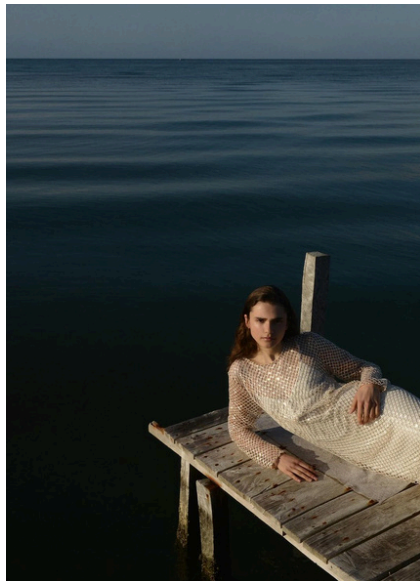

@geena.sage

Geena Sage

Height 174 Bust 75 Waist 58 Hips 88 Shoes 39 EU Eyes Brown Hair Brown

T: +49 15787 3896 28 maja@elf-mgmt.com www.elf-mgmt.com

Geena Sage

Geena Sage

Geena Sage

Geena Sage