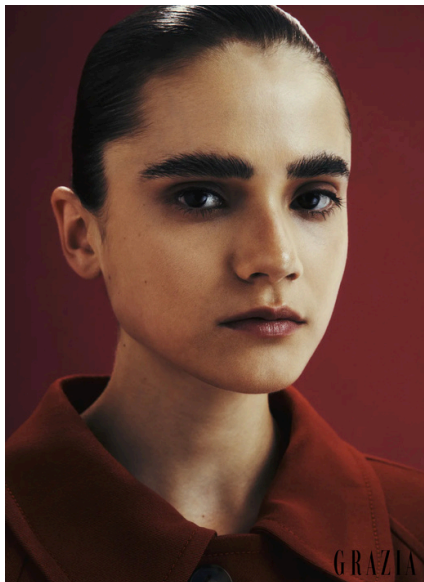

@geena.sage

Geena Sage

Height 174 Bust 75 Waist 58 Hips 88 Shoes 39 EU Eyes Brown Hair Brown

T: +49 15787 3896 28 maja@elf-mgmt.com www.elf-mgmt.com

Geena Sage

Geena Sage

Geena Sage

Geena Sage